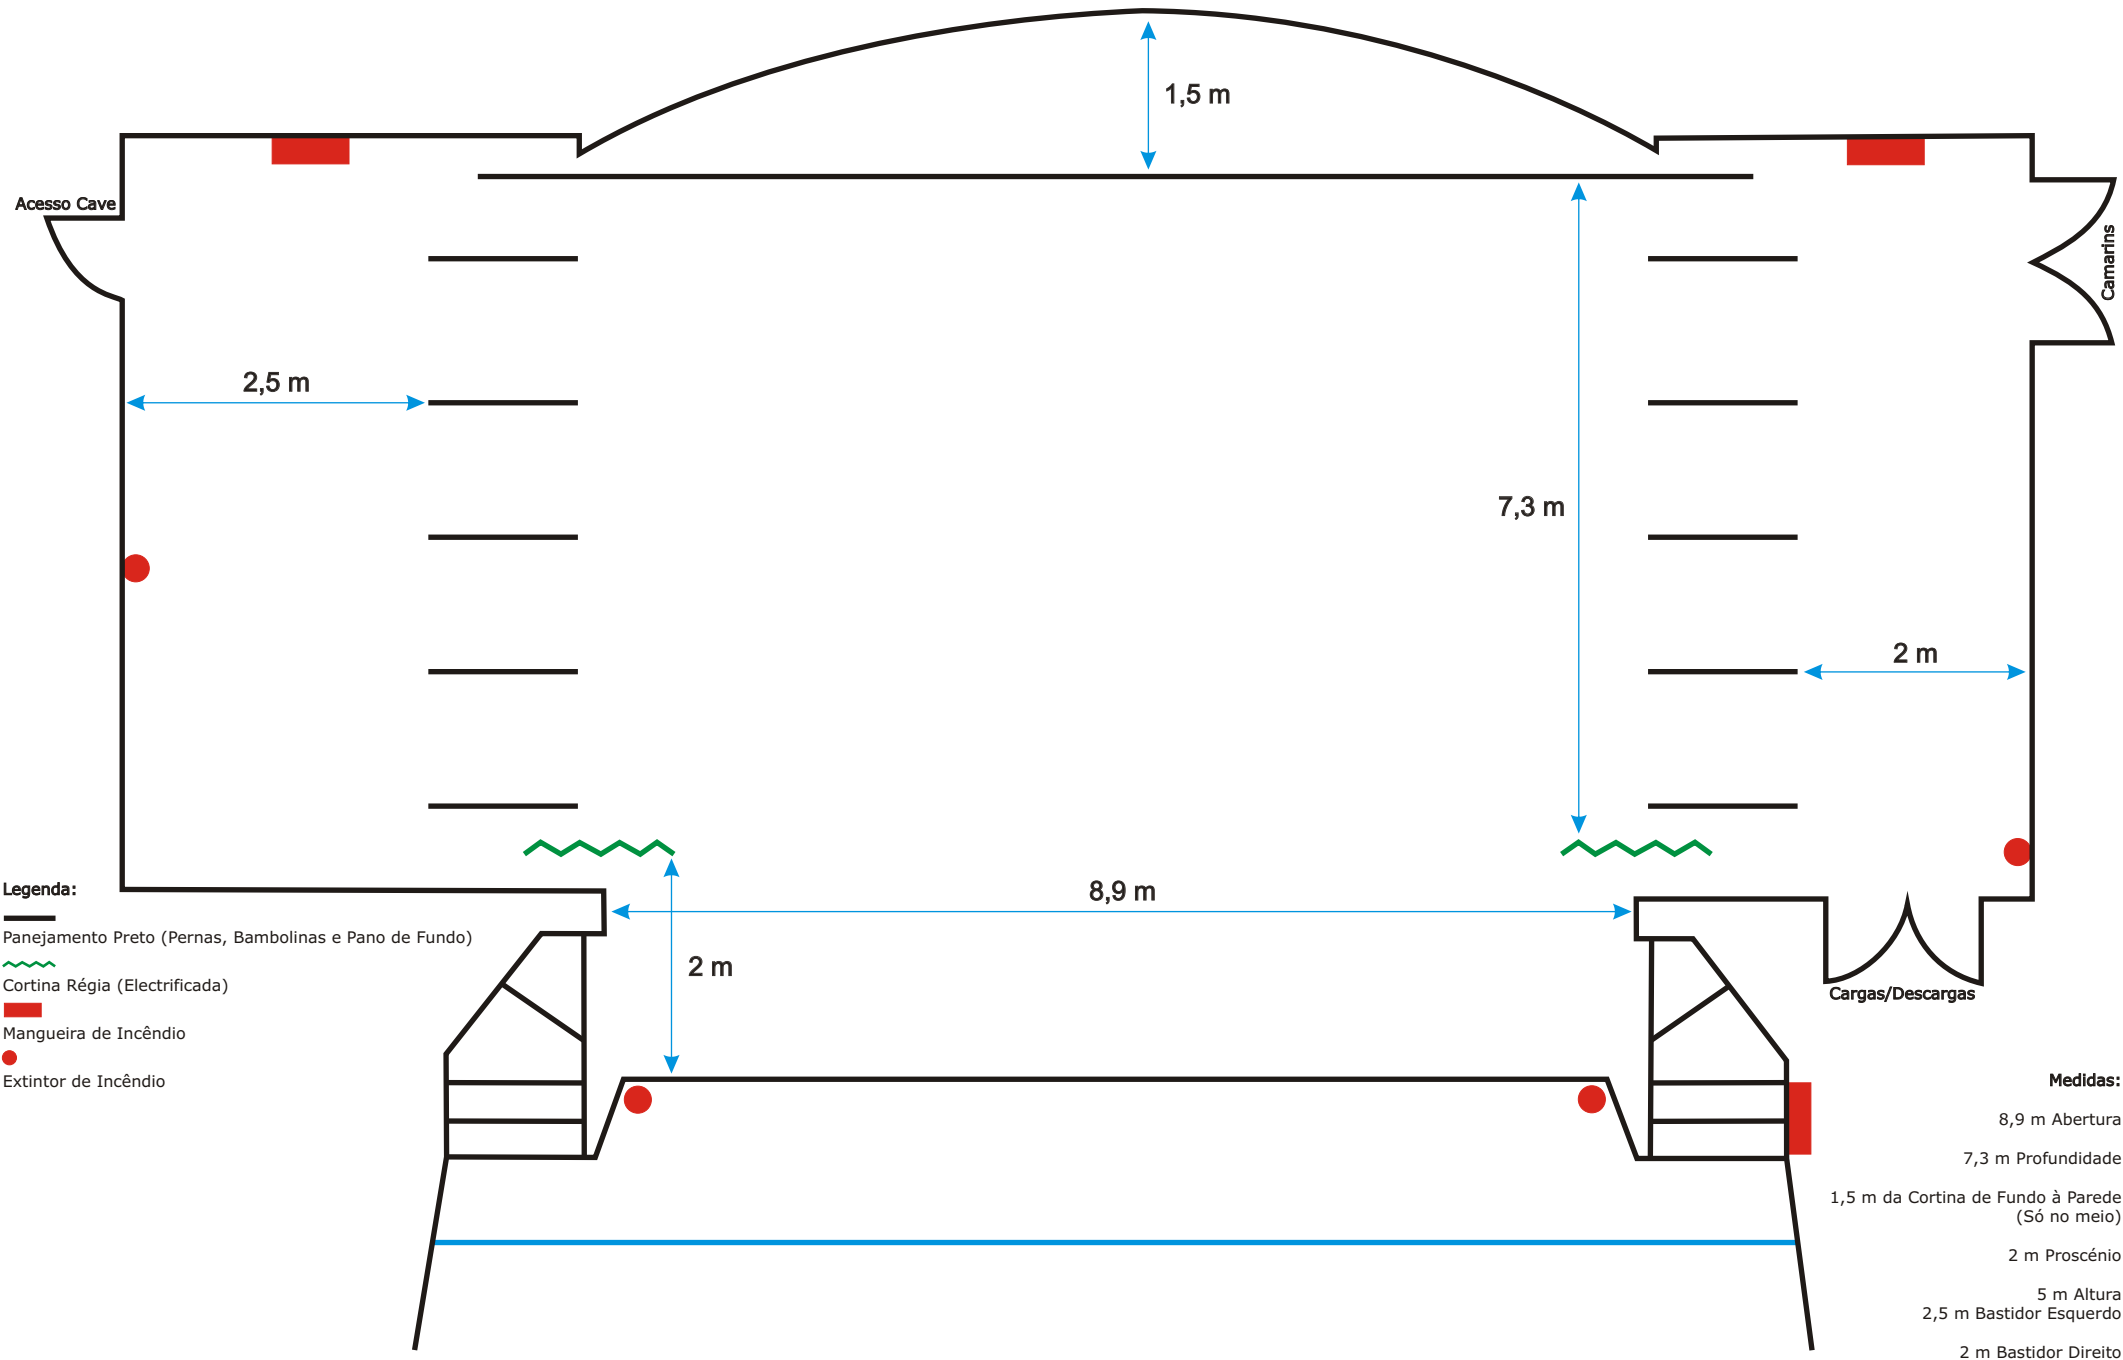

Planta Palco Auditório Municipal de Lousada

- Legenda:**
- Panejamento Preto (Pernas, Bambolinas e Pano de Fundo)
 - Cortina Régia (Electrificada)
 - Mangueira de Incêndio
 - Extintor de Incêndio

- Medidas:**
- 8,9 m Abertura
 - 7,3 m Profundidade
 - 1,5 m da Cortina de Fundo à Parede (Só no meio)
 - 2 m Proscênio
 - 5 m Altura
 - 2,5 m Bastidor Esquerdo
 - 2 m Bastidor Direito