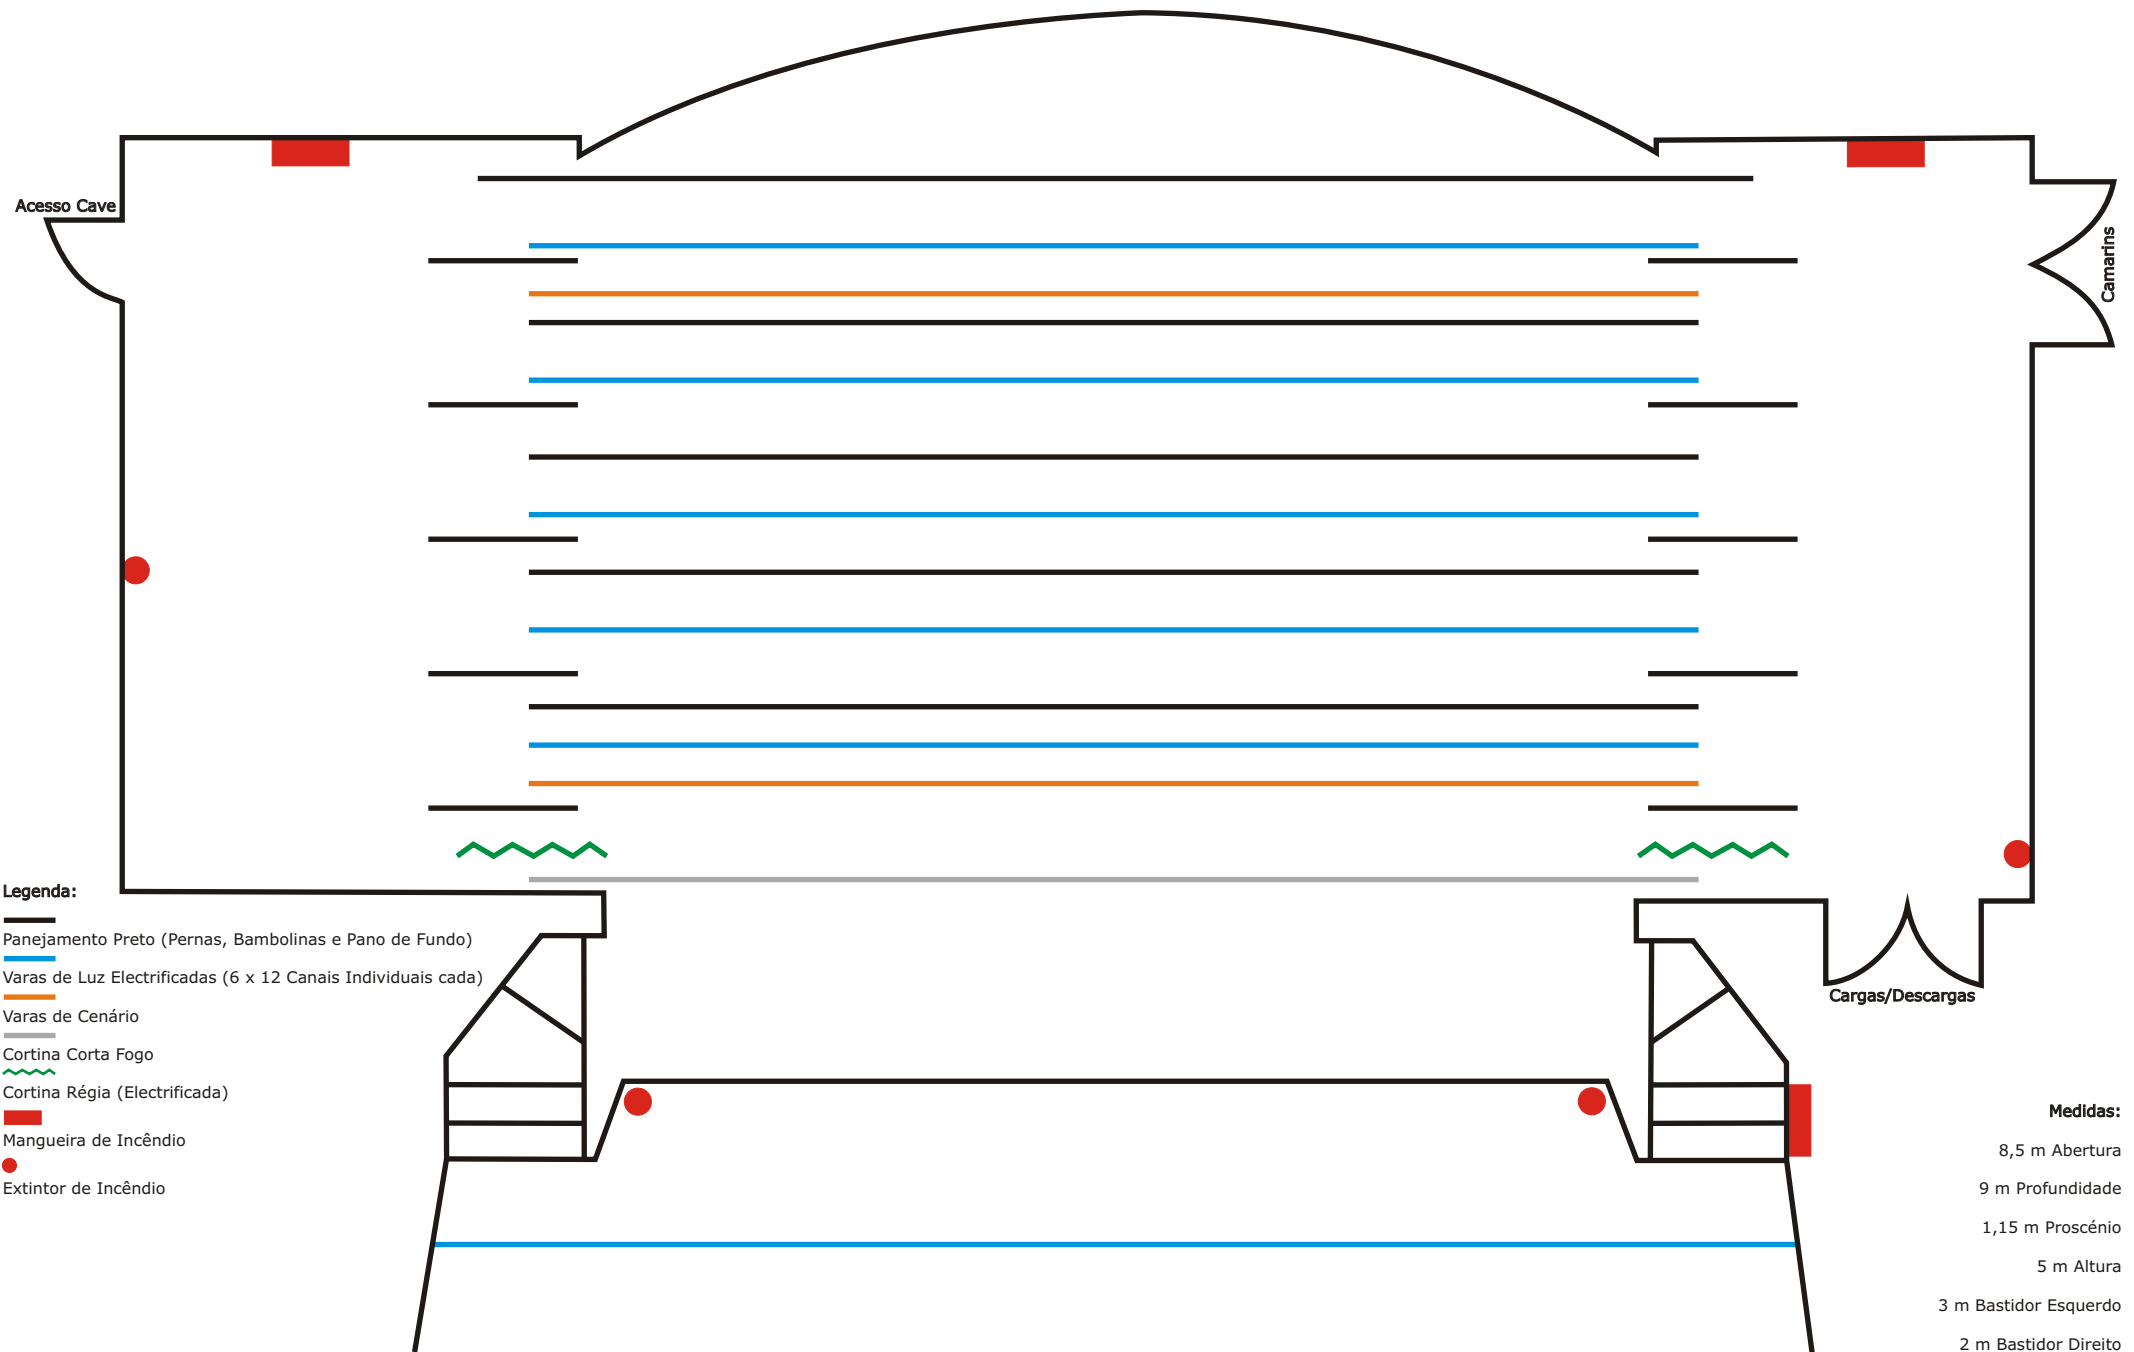

Planta Palco Auditório Municipal de Lousada

- Legenda:**
- Panejamento Preto (Pernas, Bambolinas e Pano de Fundo)
 - Varas de Luz Electrificadas (6 x 12 Canais Individuais cada)
 - Varas de Cenário
 - Cortina Corta Fogo
 - Cortina Régia (Electrificada)
 - Mangueira de Incêndio
 - Extintor de Incêndio

- Medidas:**
- 8,5 m Abertura
 - 9 m Profundidade
 - 1,15 m Proscénio
 - 5 m Altura
 - 3 m Bastidor Esquerdo
 - 2 m Bastidor Direito